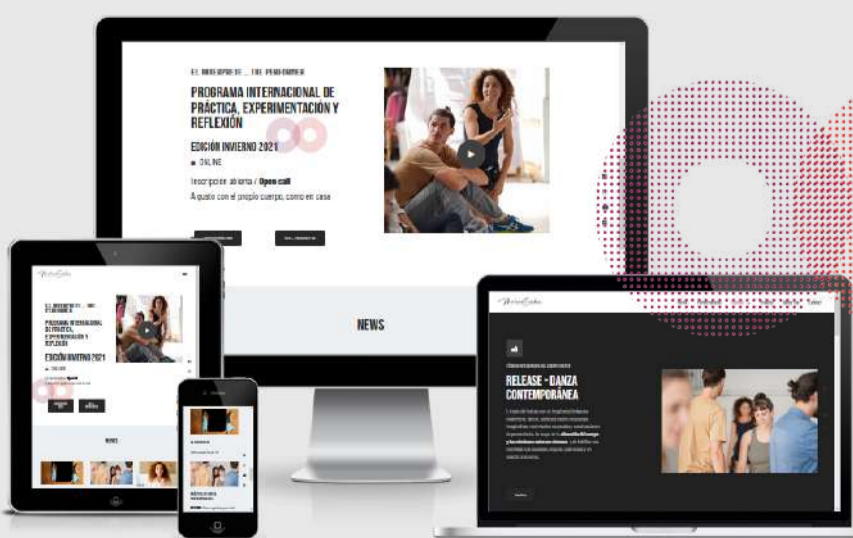

MELINA

International Performance Artist

PROPUESTA DE IDENTIDAD VISUAL WEB

Explorando lo emotivo y escénico desde la personificación

TIPOGRAFÍA

(Del griego τύπος [típos], 'golpe' o 'huella')

Google Font

BEBAS NEUE - TÍTULOS

<https://fonts.google.com/specimen/Barlow+Condensed?query=barlo>

RELACIÓN DE ASPECTO

Relación dimensional de la imagen entre su ancho y altura (para dispositivos)

1:1

- Para Post
- Imagen destacada (preview)
- Instagram

Medidas recomendadas

- 800 x 800
- 1080 x 1080

21:9

- Para superposición
- Imagen video (overlay)
- Secciones internas

Medidas recomendadas

- 2560 x 1080

<https://melinaseldes.com>